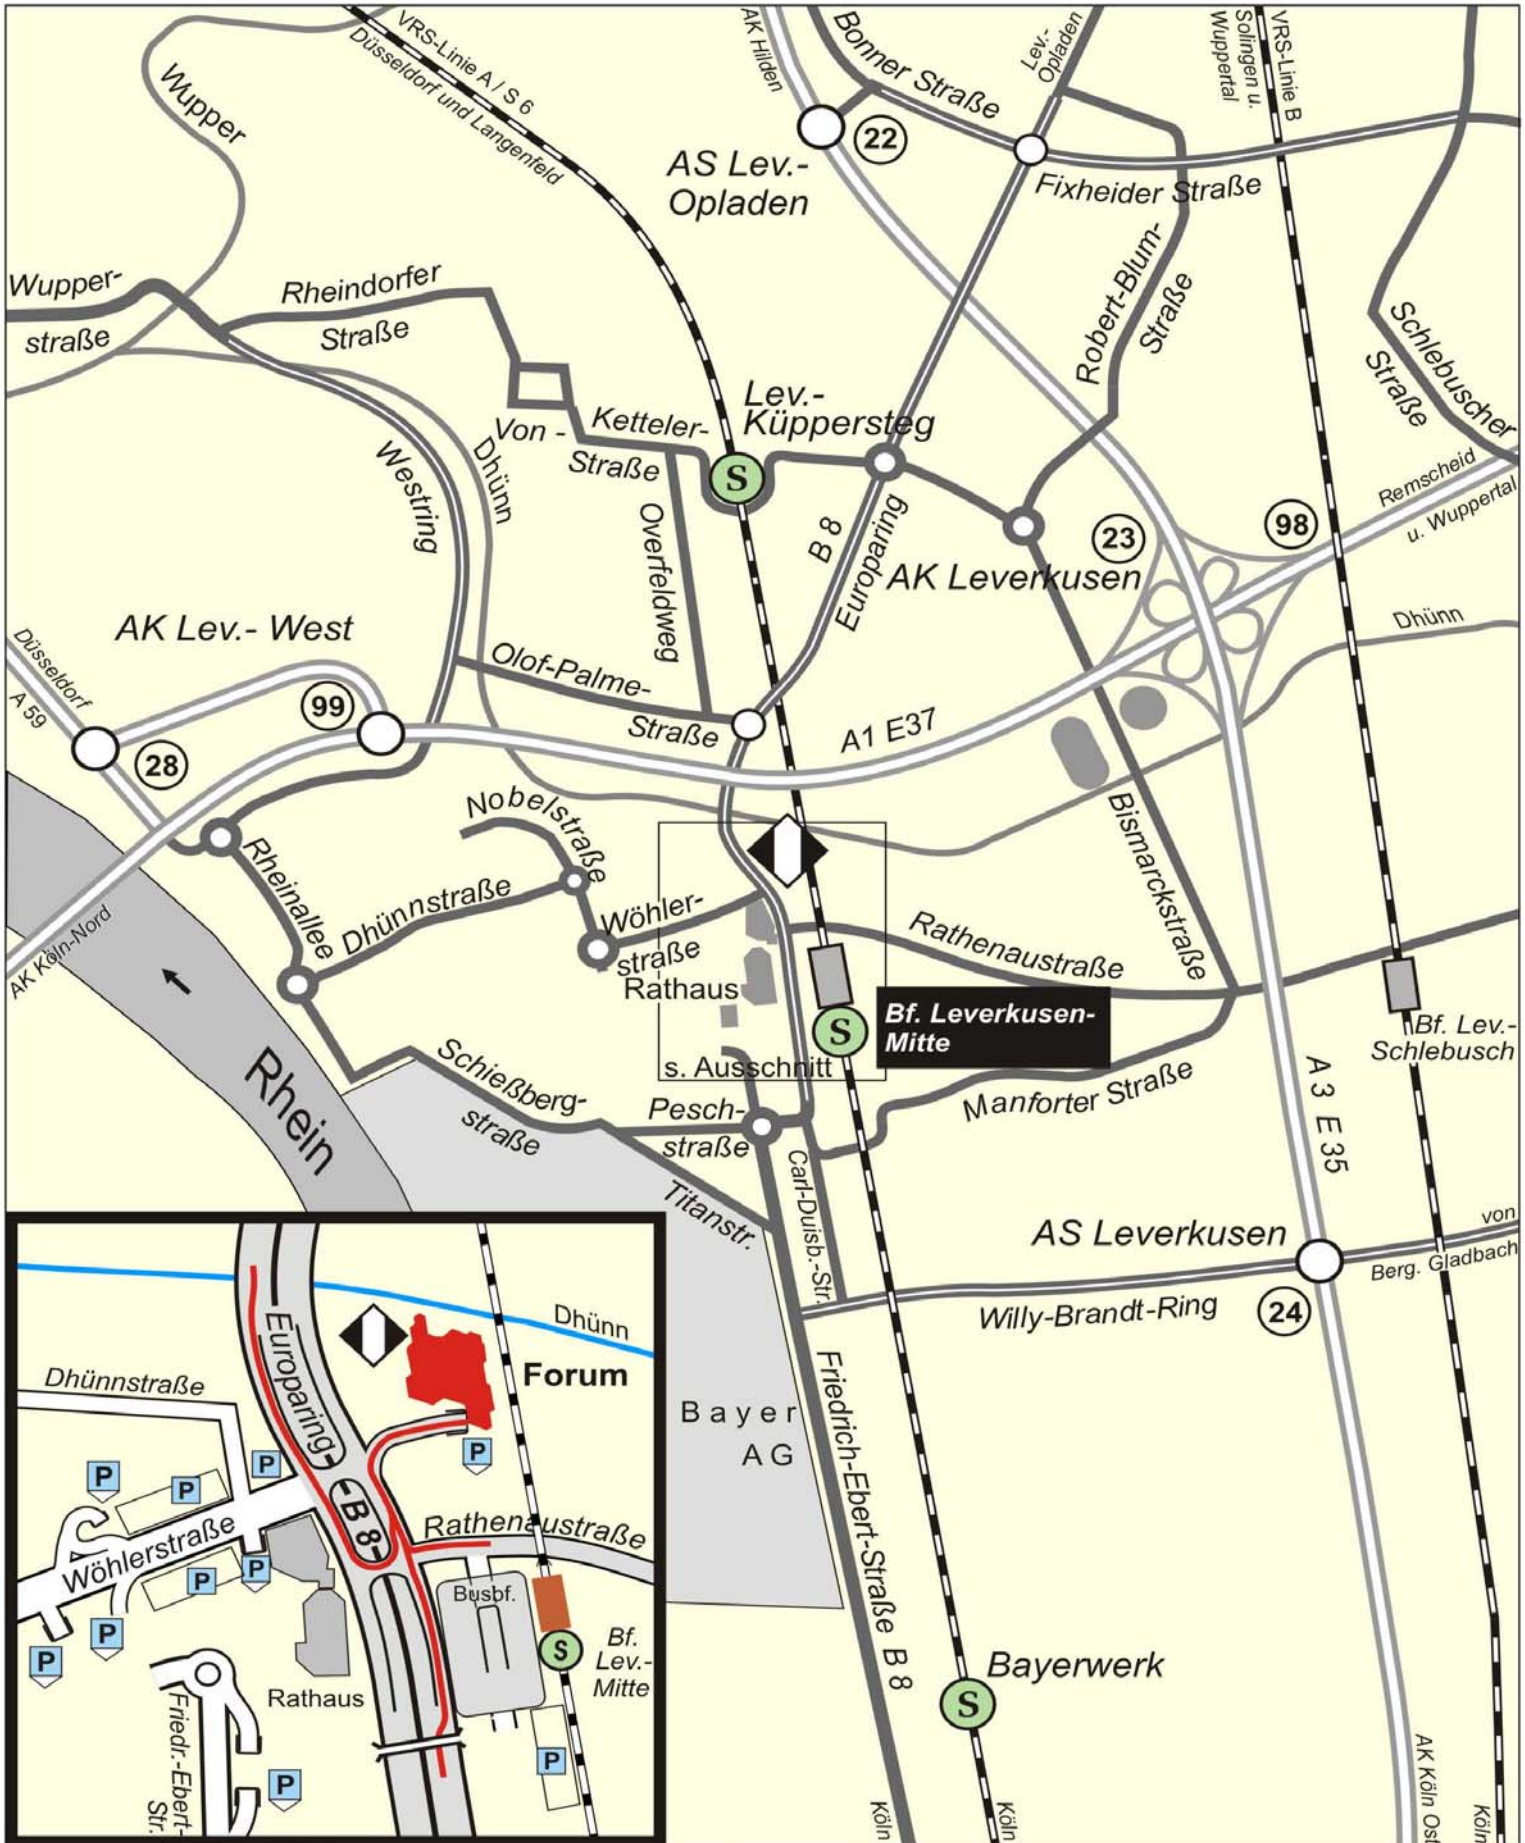

# Anfahrtsskizze Forum

# Stadt Leverkusen

Am Büchelter Hof 9  
51373 Leverkusen (Wiesdorf)

FB 41 (KulturStadtLev)

Herausgeber: Stadt Leverkusen, Der Oberbürgermeister  
Kartographie: FB Kataster und Vermessung