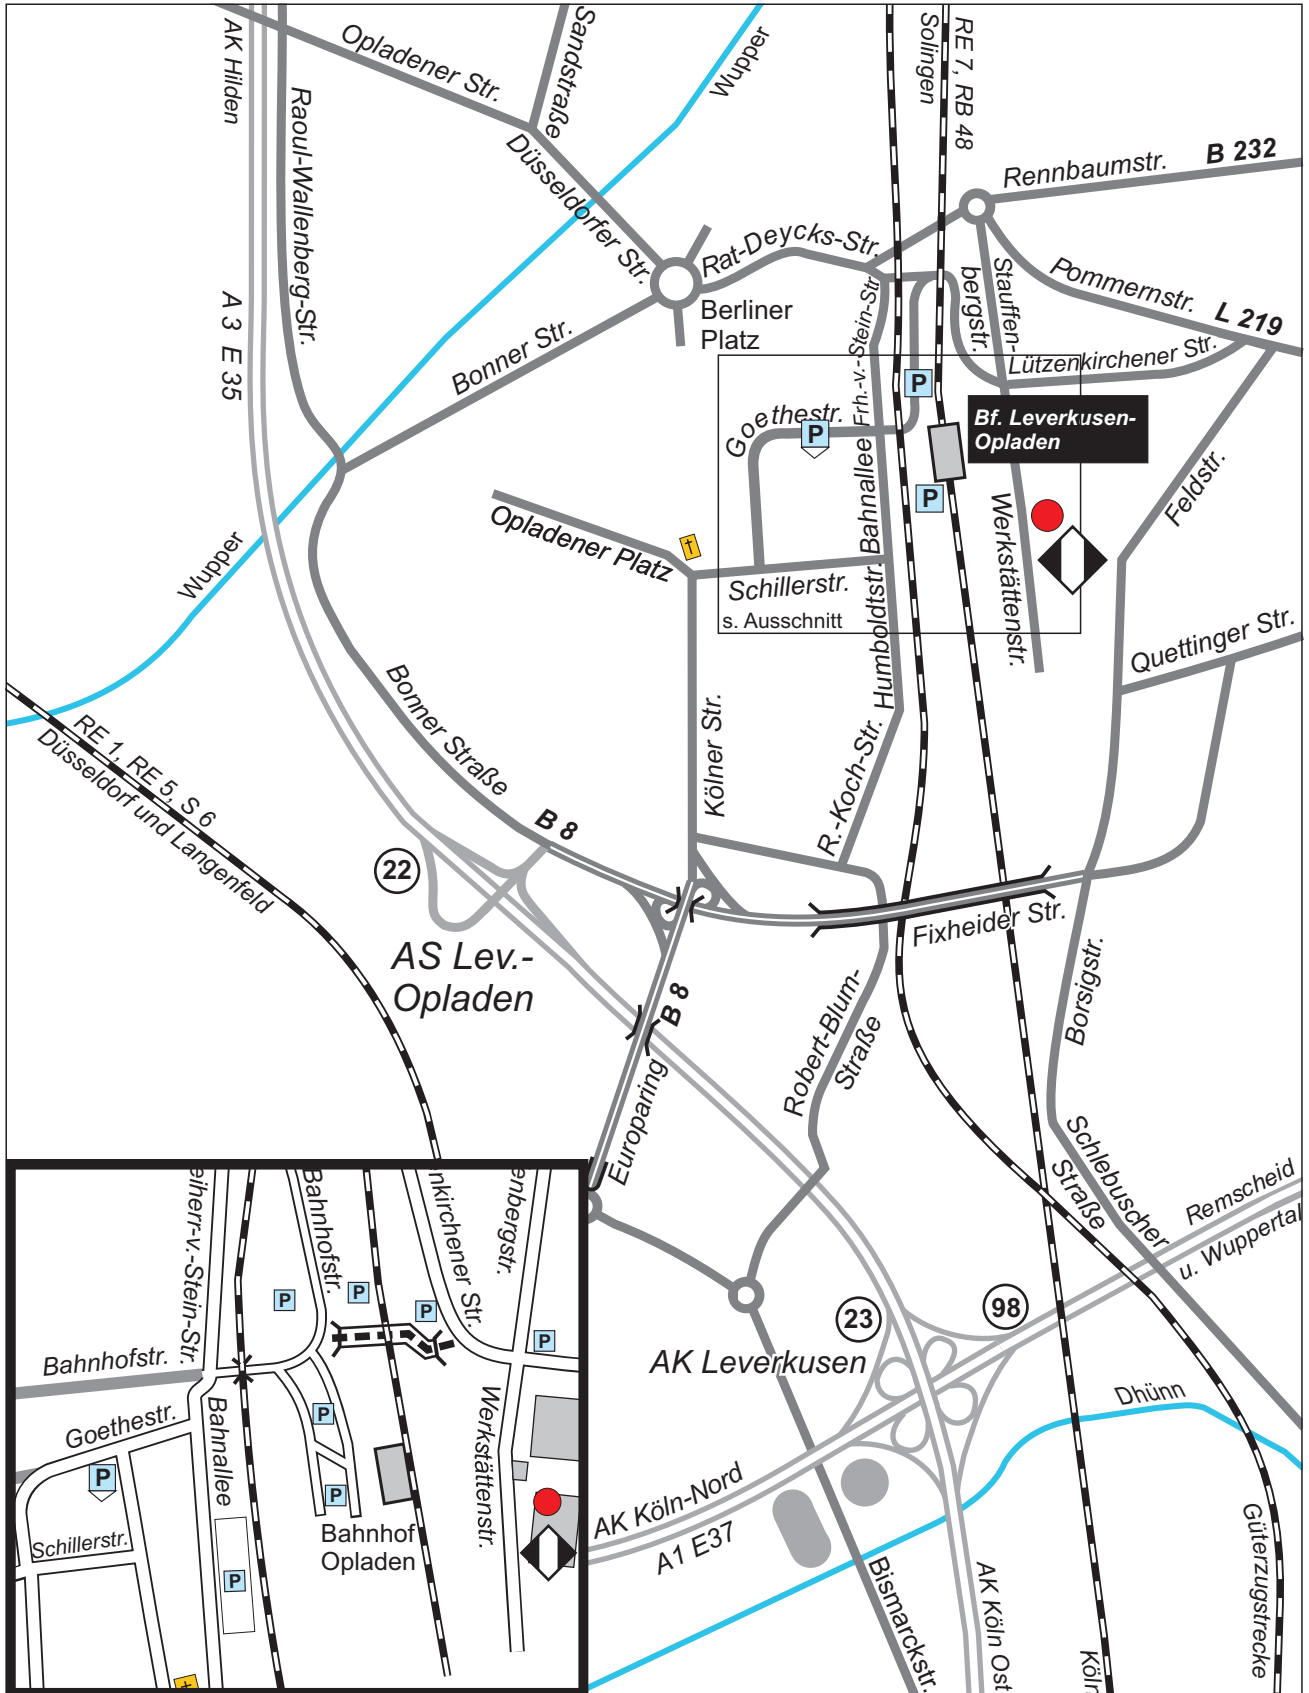

Anfahrtsskizze

Stadt Leverkusen

Werkstättenstr. 39
51379 Leverkusen

FB 61 neue bahn stadt :opladen

Herausgeber: Stadt Leverkusen, Der Oberbürgermeister
Kartographie: FB Kataster und Vermessung