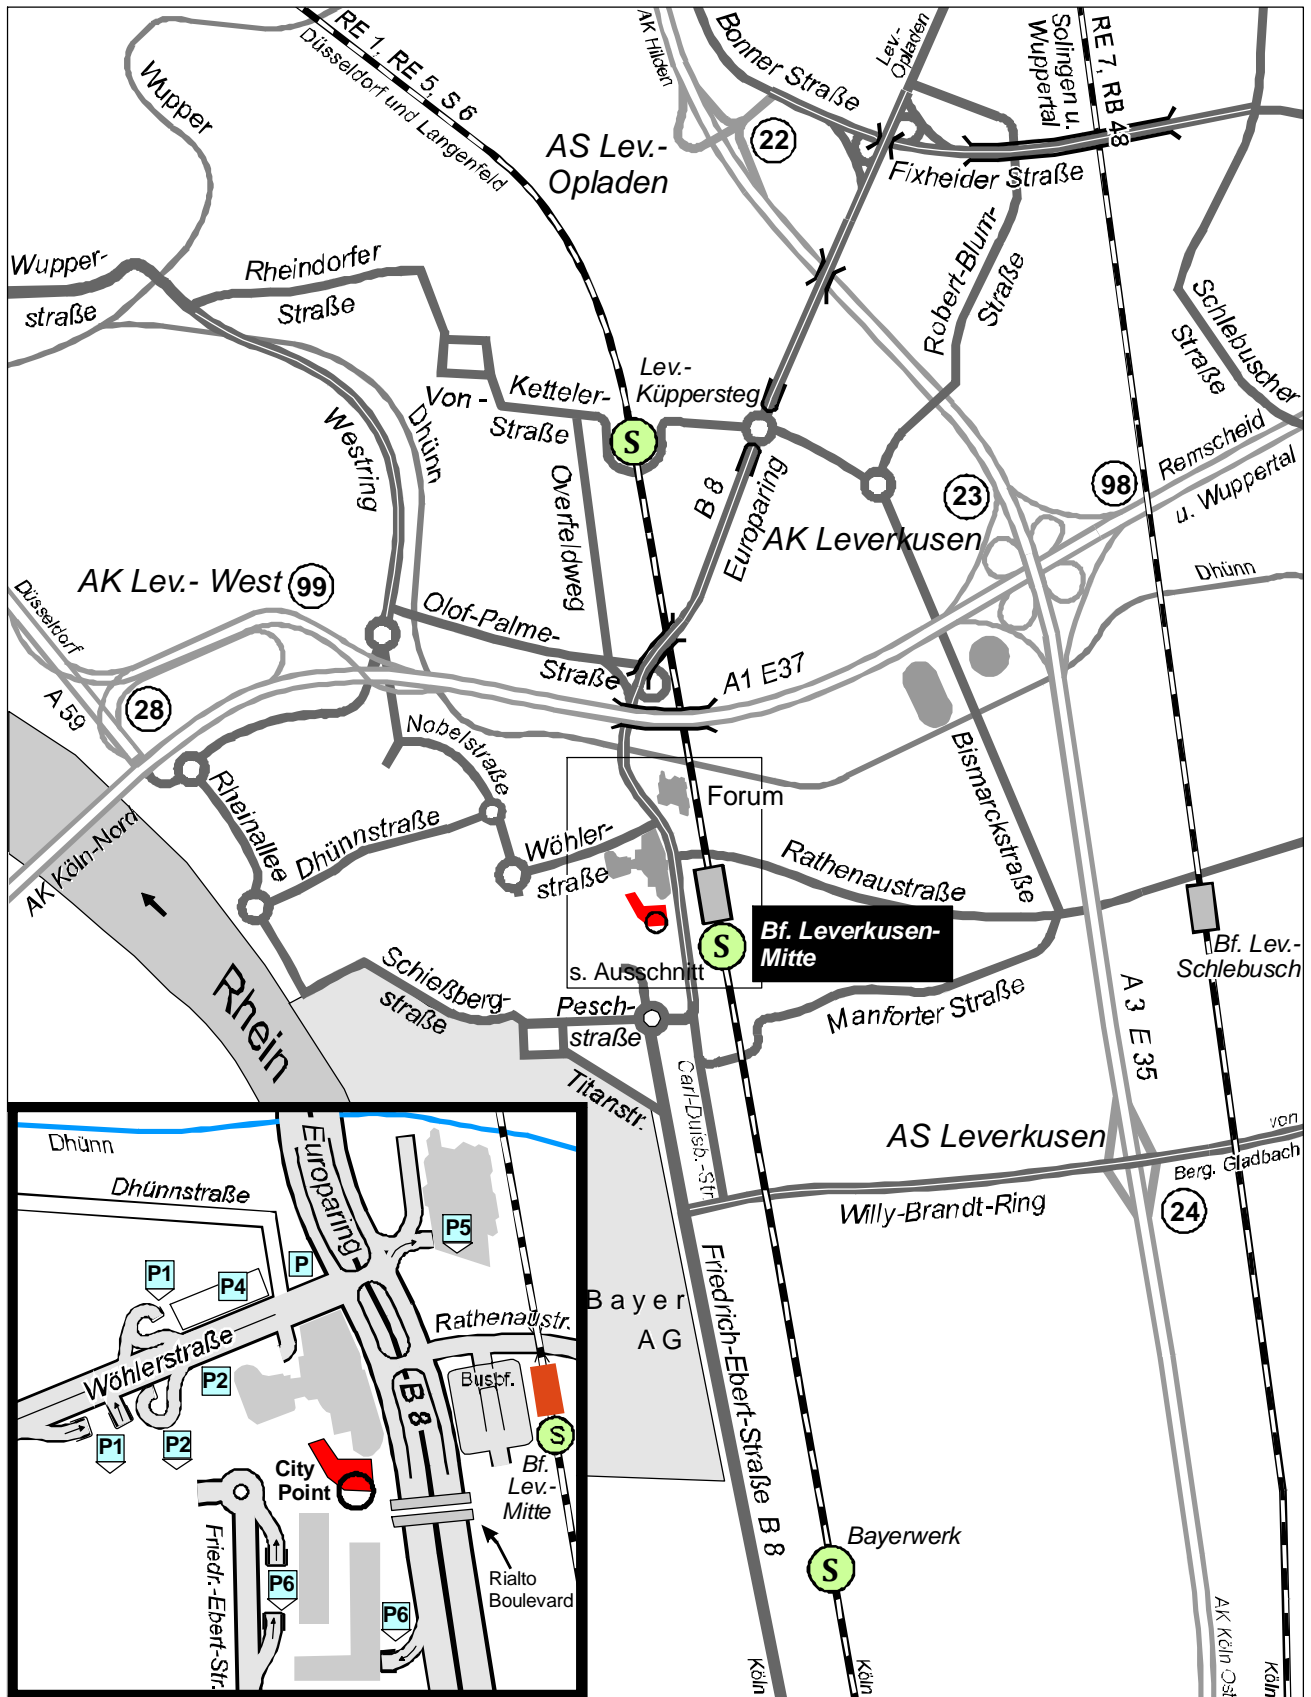

Anfahrtsskizze City Point

Stadt Leverkusen

Friedrich-Ebert-Platz 11
51373 Leverkusen (Wiesdorf)

Herausgeber: Stadt Leverkusen, Der Oberbürgermeister
Kartographie: FB Kataster und Vermessung

Stadt-Info
Leverkusen