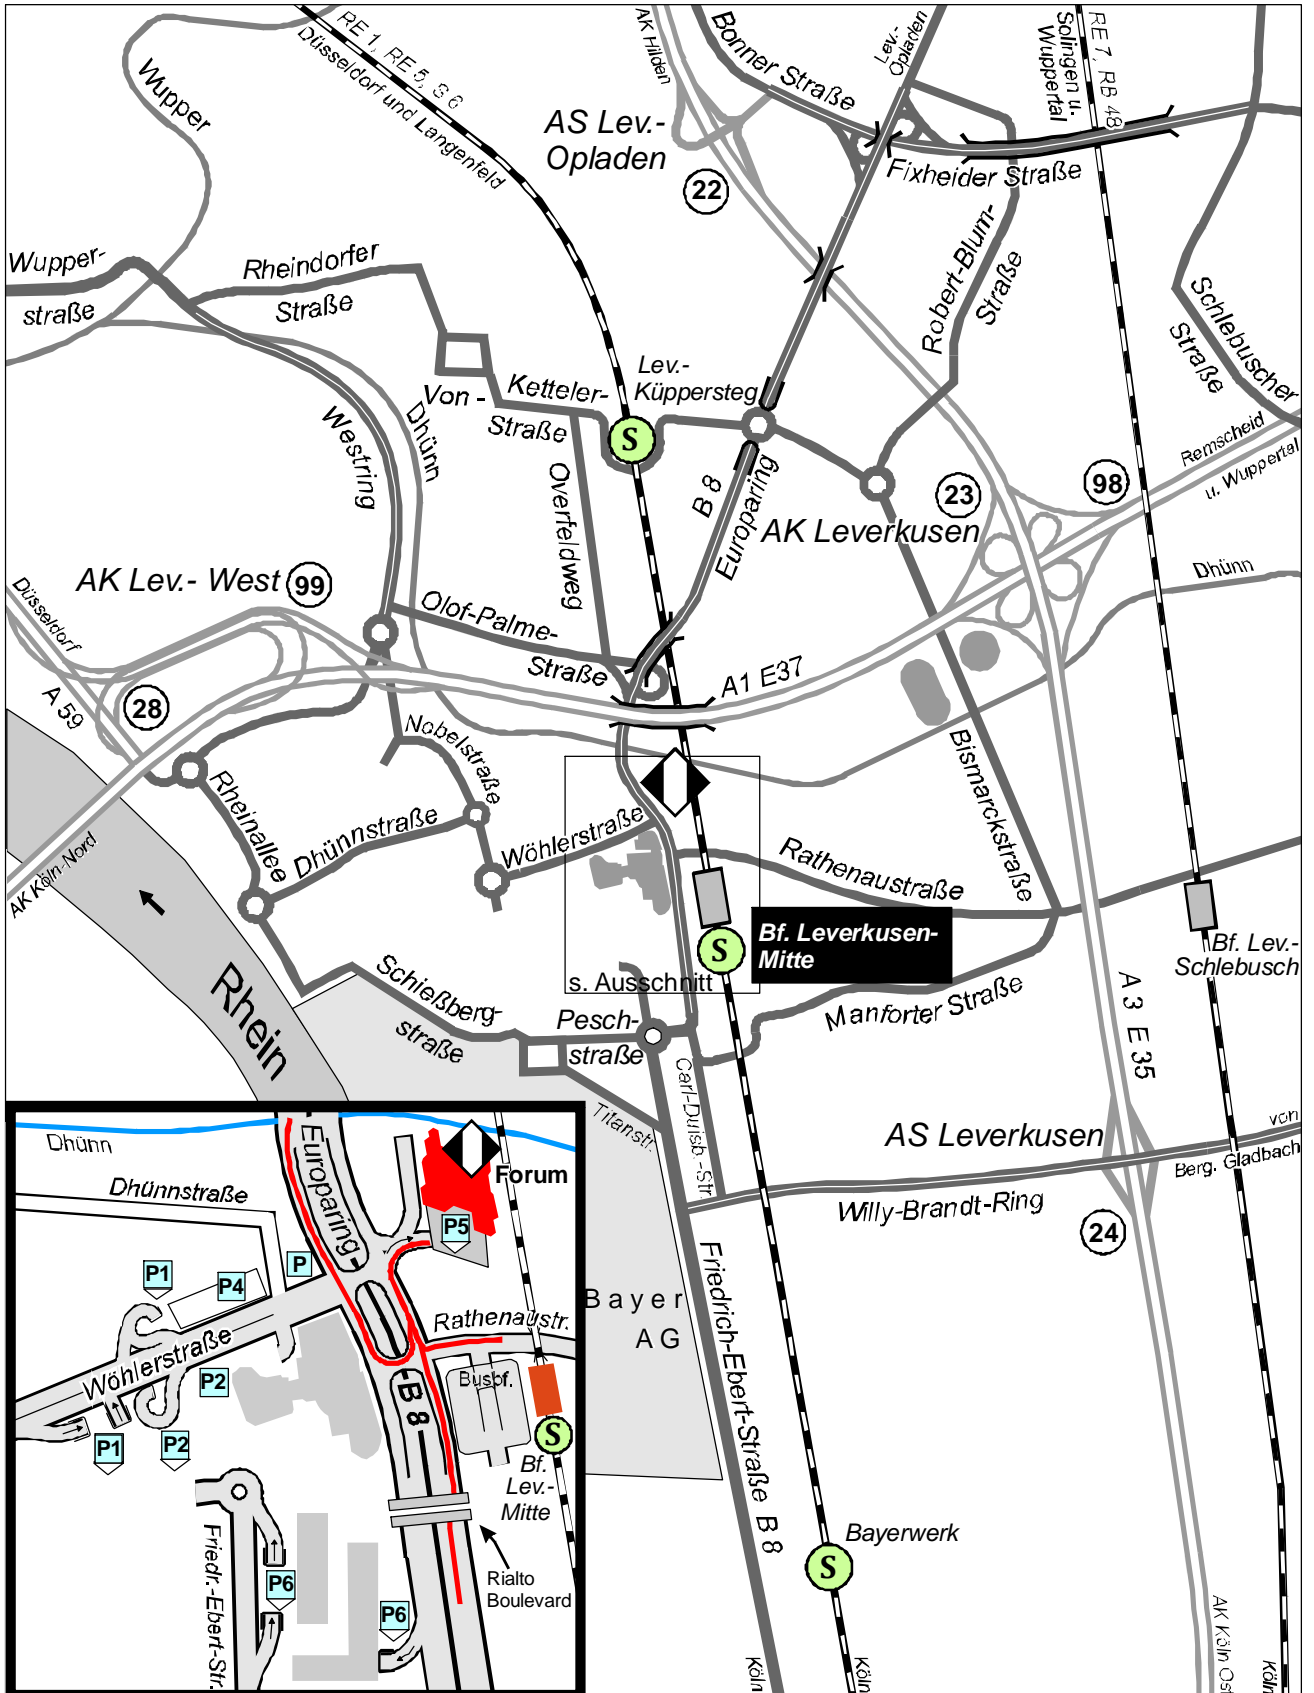

# Anfahrtsskizze Forum

## Stadt Leverkusen

Am Büchelter Hof 9  
51373 Leverkusen (Wiesdorf)

FB 41 (KulturStadtLev)

Herausgeber: Stadt Leverkusen, Der Oberbürgermeister  
Kartographie: FB Kataster und Vermessung