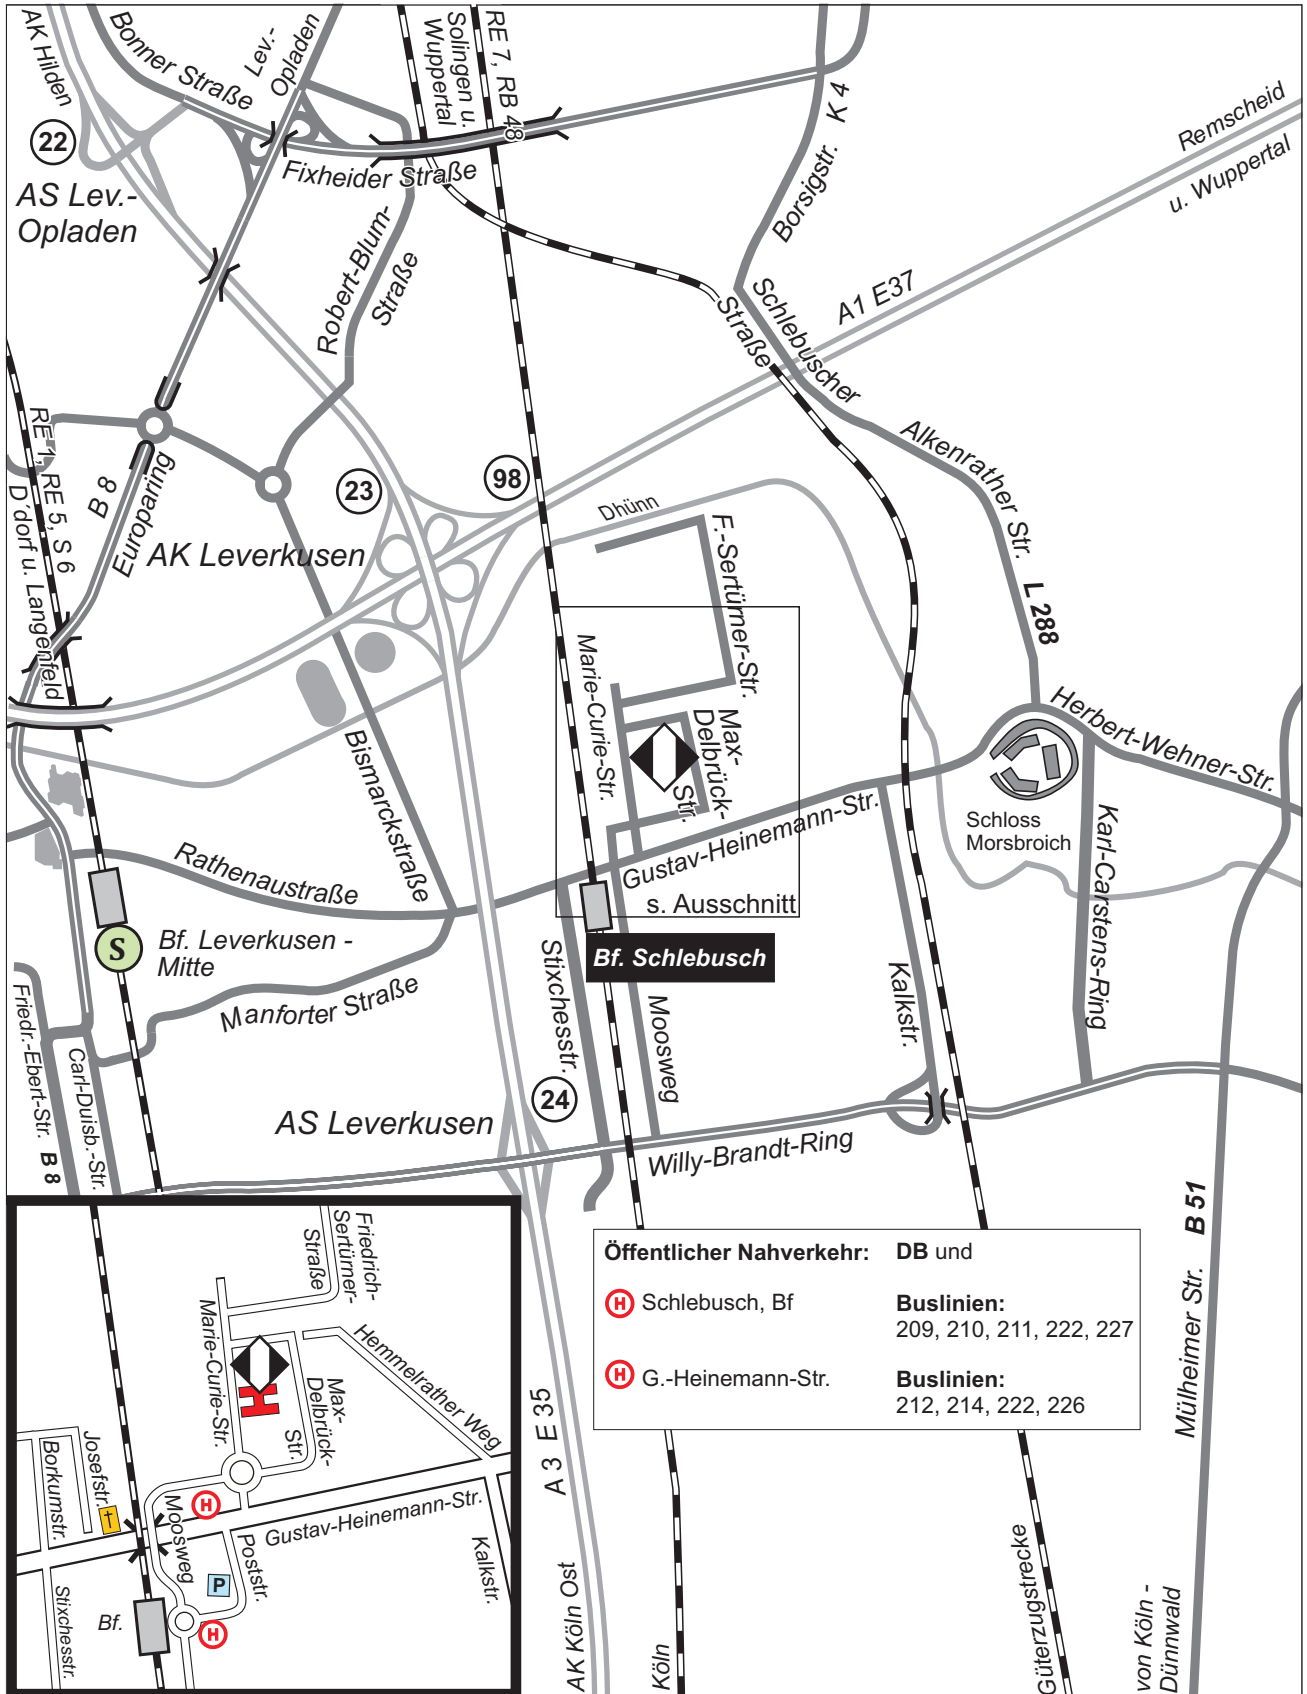

# Anfahrtsskizze

## Stadt Leverkusen

Marie-Curie-Straße 8 FB 11 (Personal und Organisation)  
51377 Leverkusen (Manfort)

Herausgeber: Stadt Leverkusen, Der Oberbürgermeister  
Kartographie: FB Kataster und Vermessung