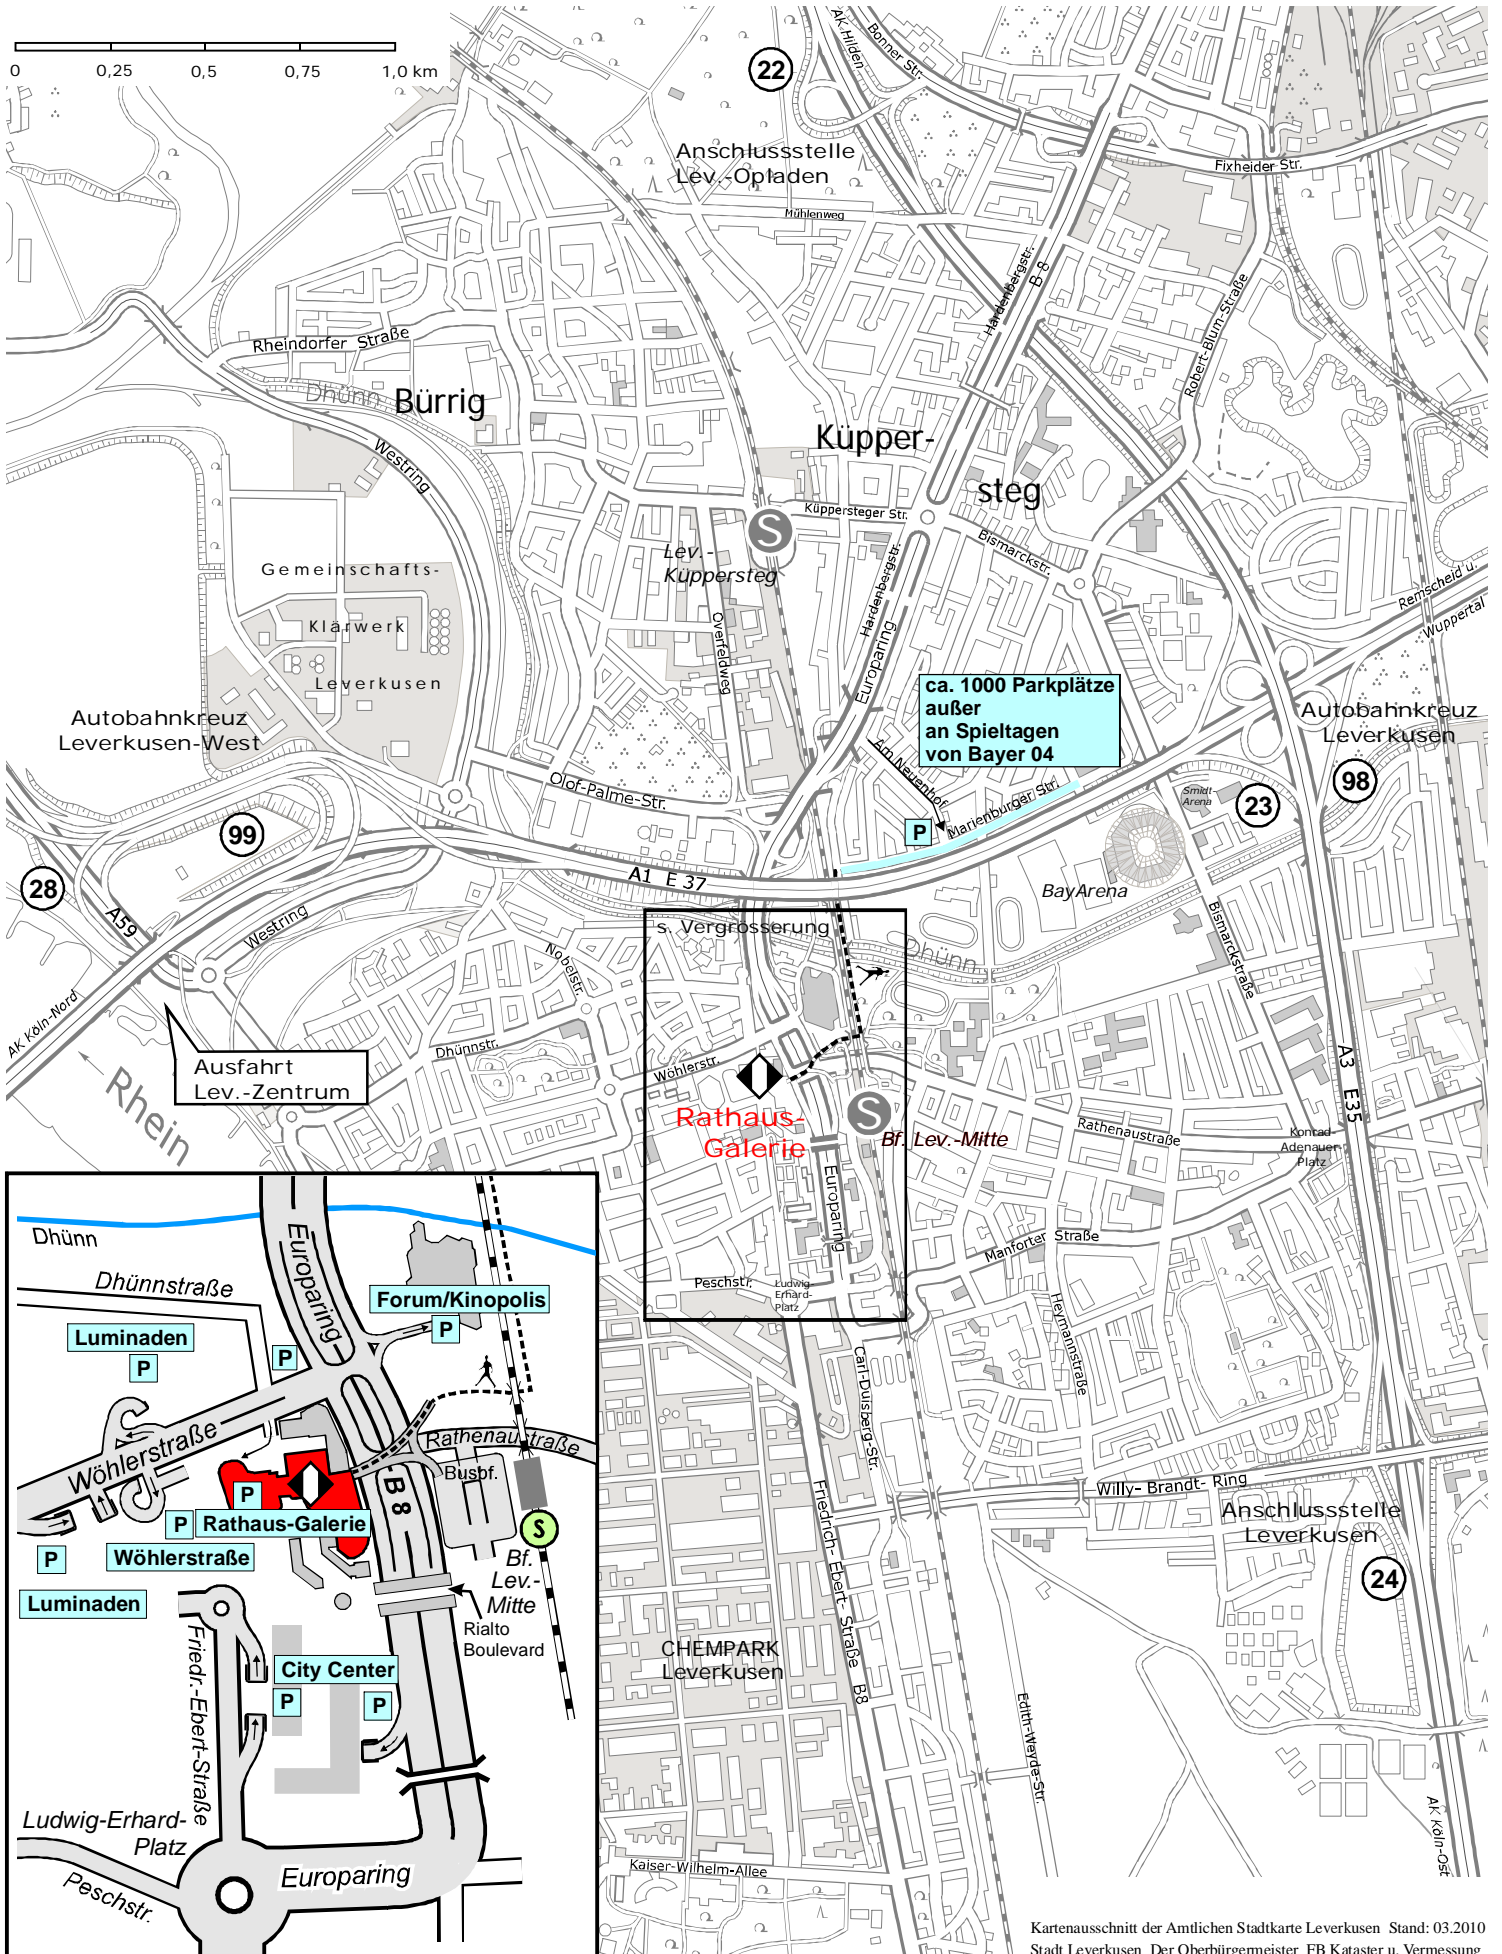

Anfahrtsskizze Rathaus-Galerie

Stadt Leverkusen

Friedrich-Ebert-Platz 1
51373 Leverkusen

FB 01 (Oberbürgermeister, Rat und Bezirke)
FB 33 (Bürgerbüro)

Kartenausschnitt der Amtlichen Stadtkarte Leverkusen Stand: 03.2010
Stadt Leverkusen Der Oberbürgermeister FB Kataster u. Vermessung