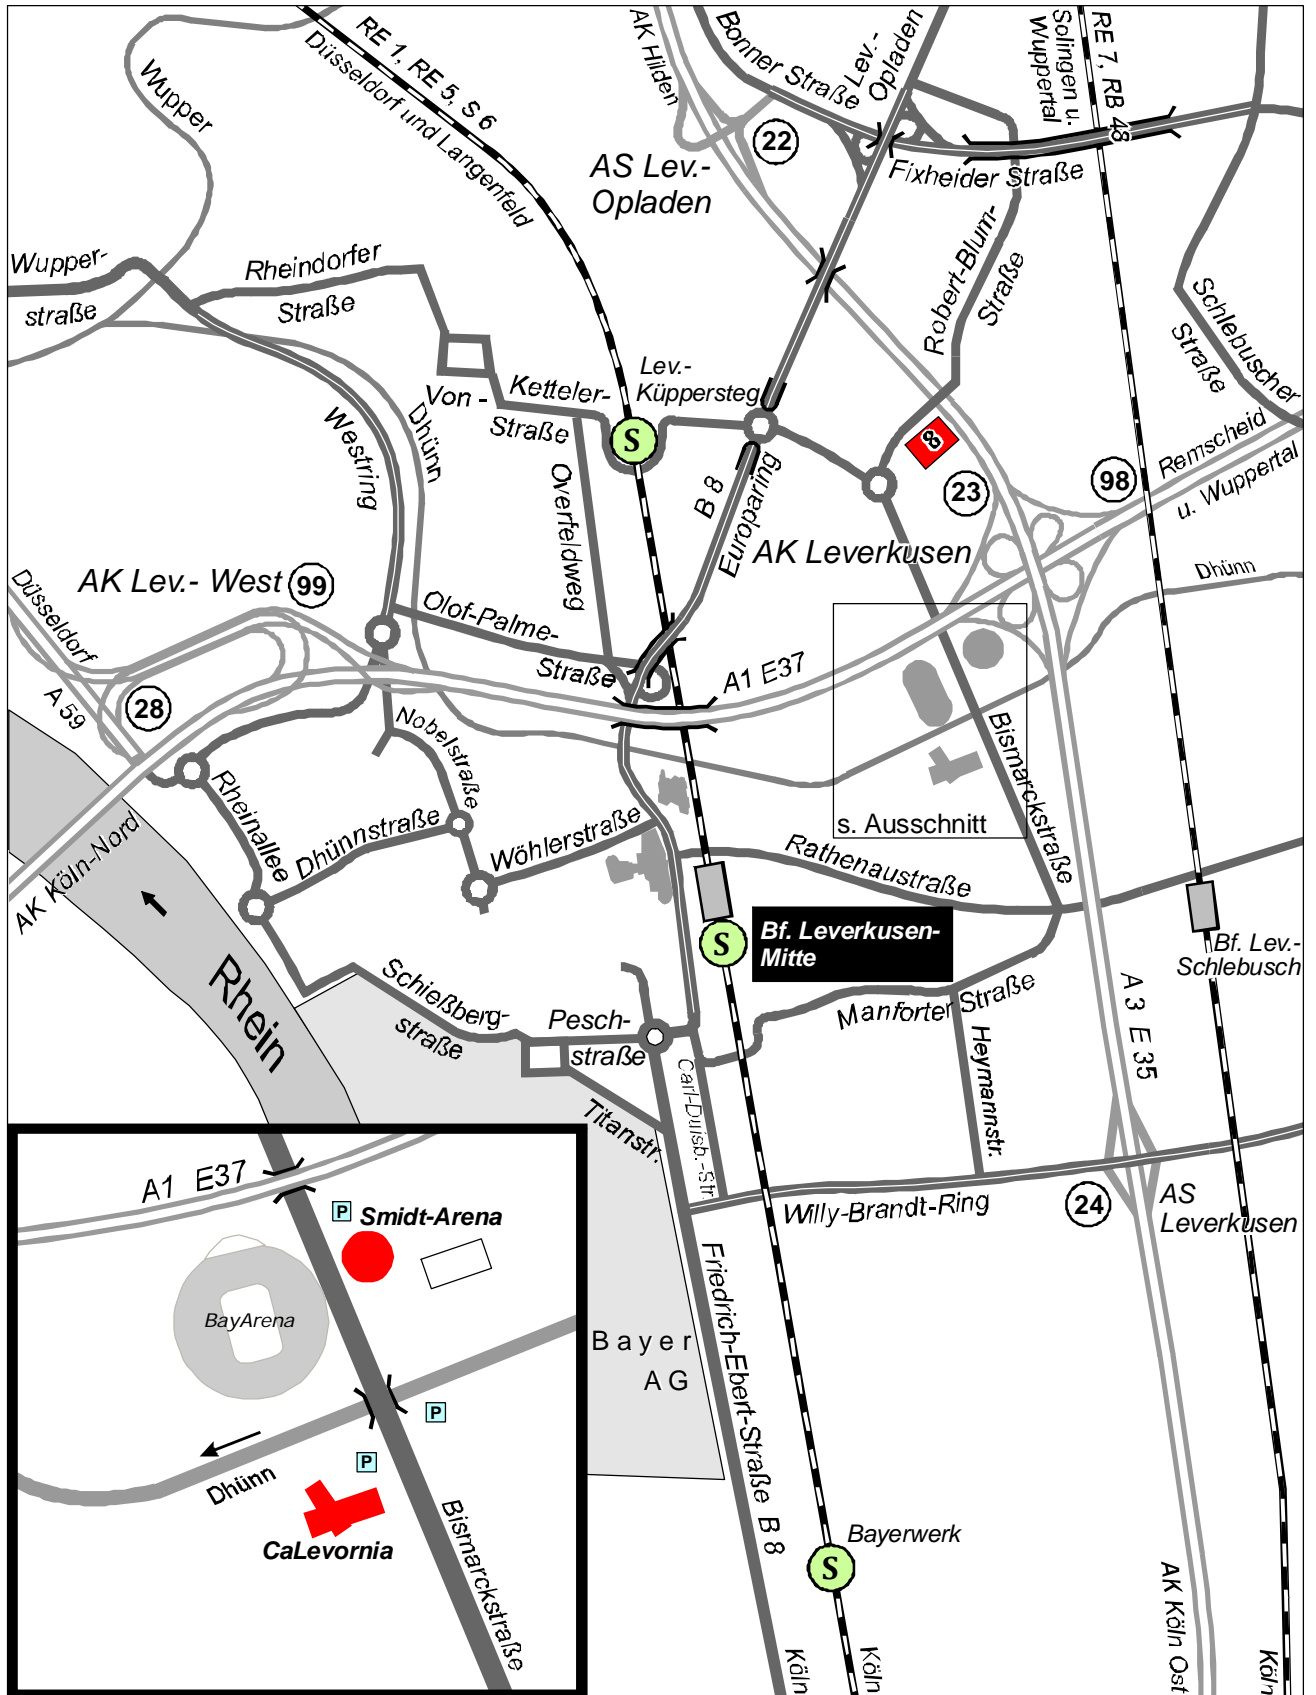

Anfahrtsskizze Sportpark

Stadt Leverkusen

Robert-Blum-Str. 8
51373 Leverkusen

FB 52 (Sportpark Leverkusen)

Herausgeber: Stadt Leverkusen, Der Oberbürgermeister
Kartographie: FB Kataster und Vermessung