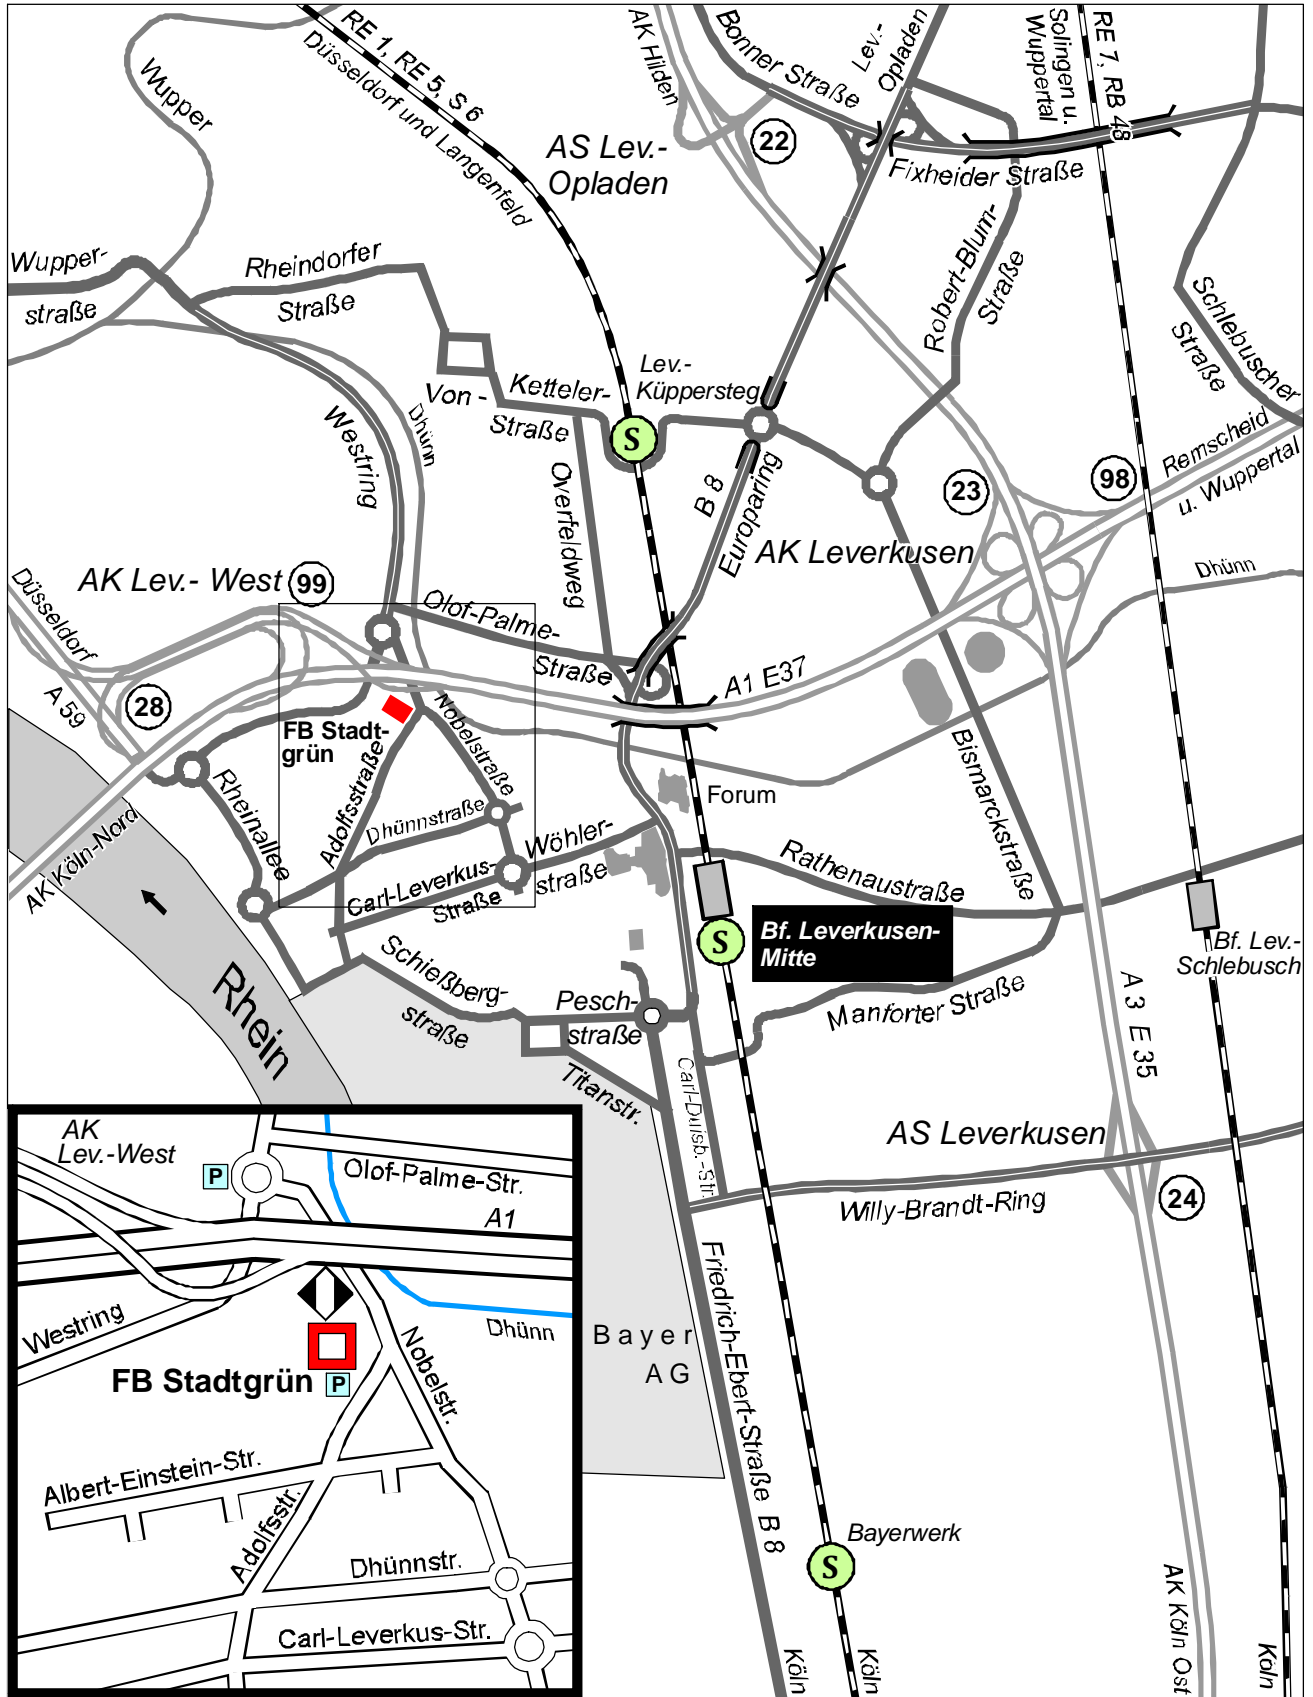

Anfahrtsskizze

Stadt Leverkusen

FB 67 (Stadtgrün), Nobelstr. 91
51373 Leverkusen (Wiesdorf)

Herausgeber: Stadt Leverkusen, Der Oberbürgermeister
Kartographie: FB Kataster und Vermessung