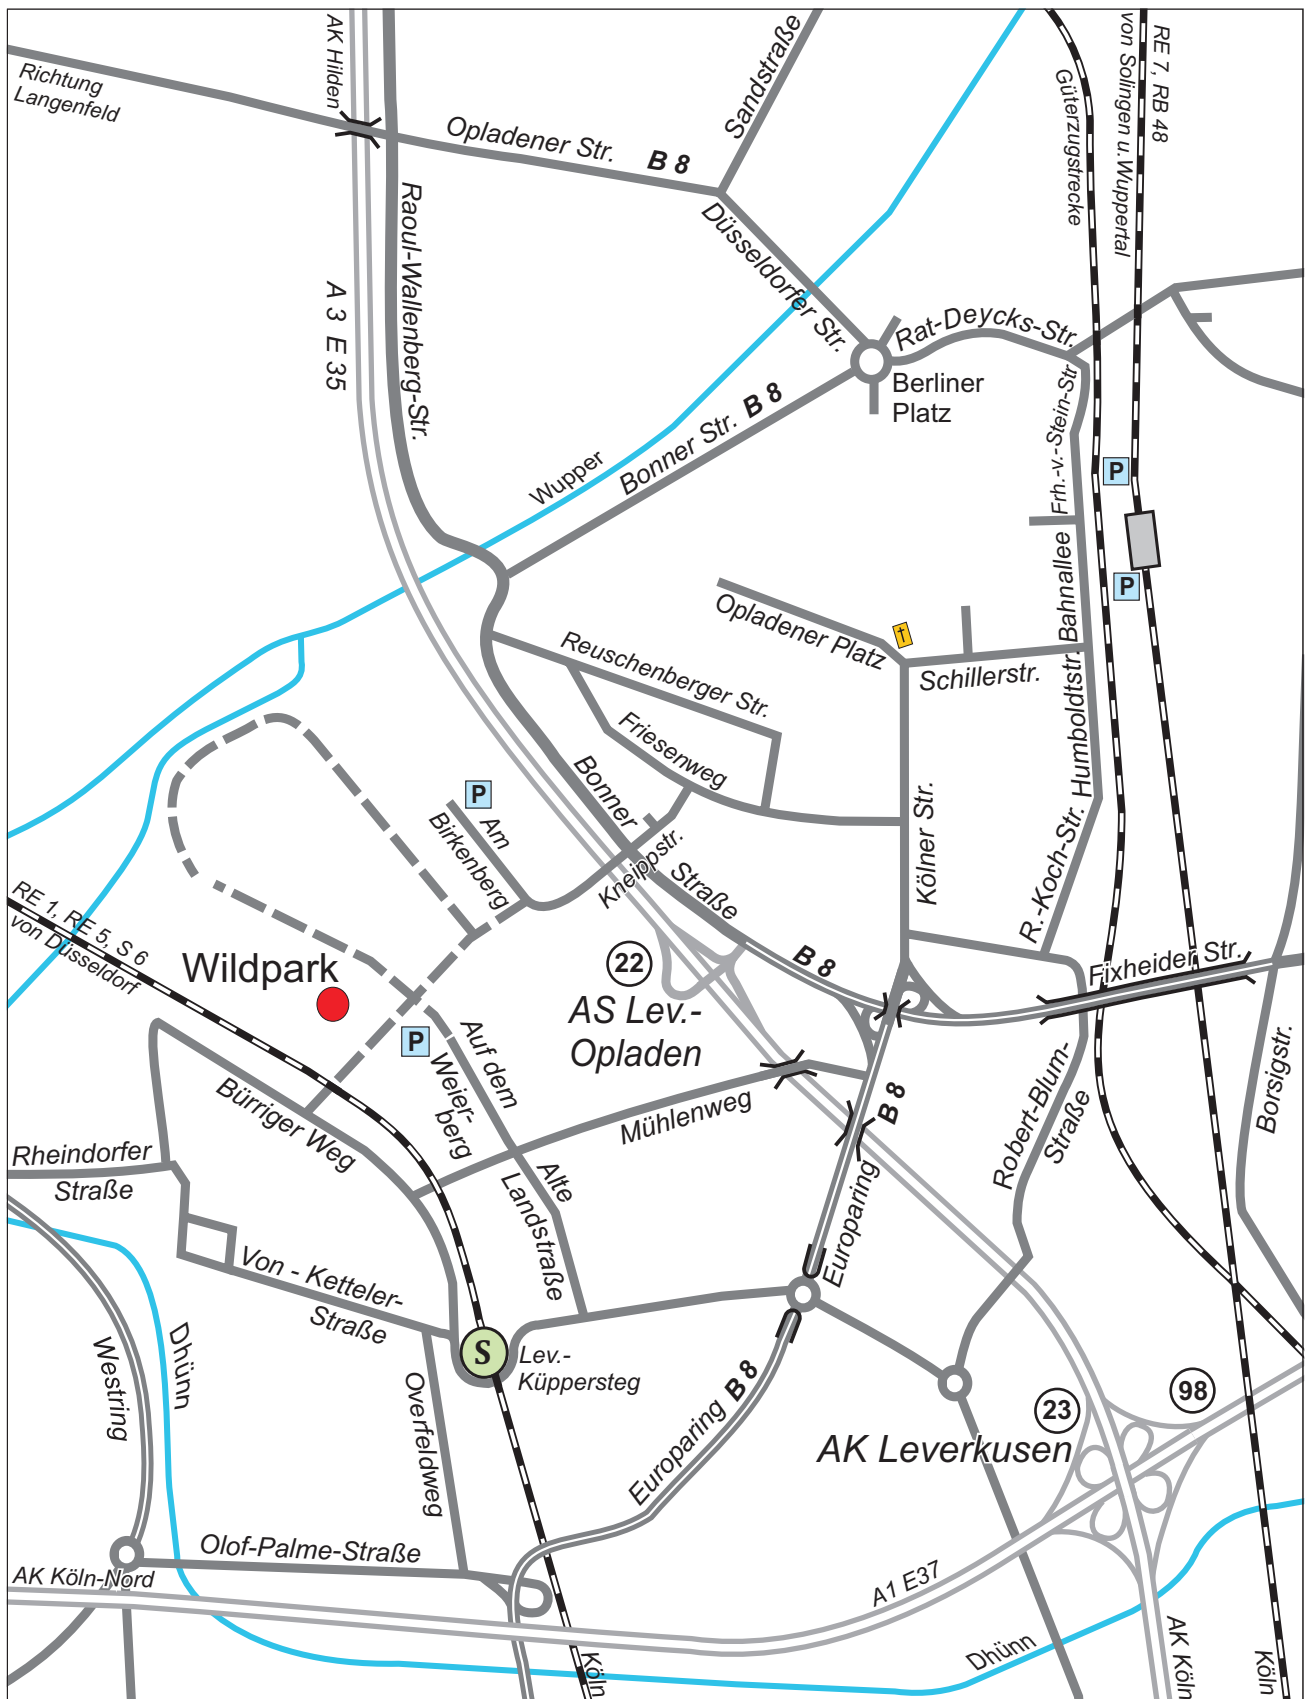

Anfahrtsskizze zum Wildpark Reuschenberg

Herausgeber: Stadt Leverkusen, Der Oberbürgermeister
Kartographie: FB Kataster und Vermessung