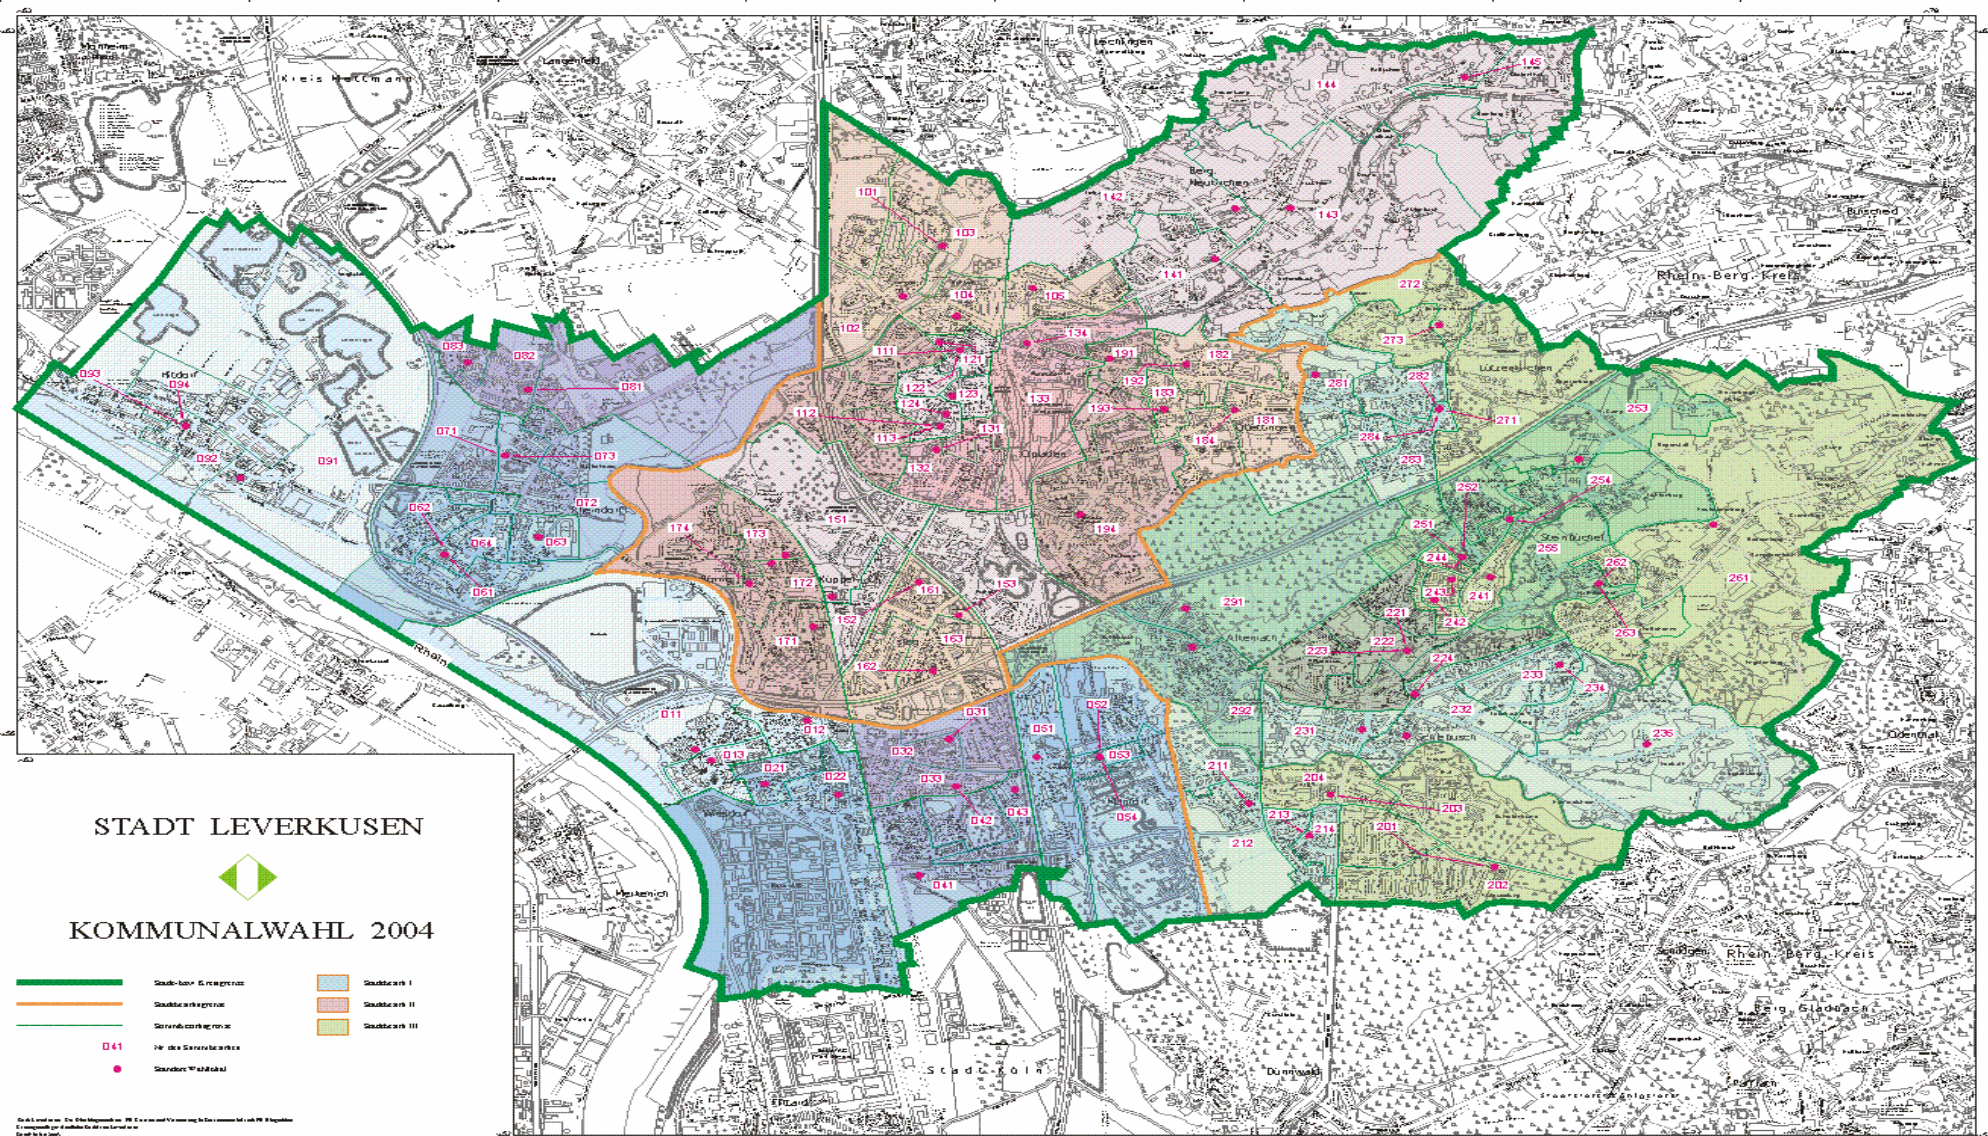

Wahlgebietskarte für die Kommunalwahl am 26.09.2004