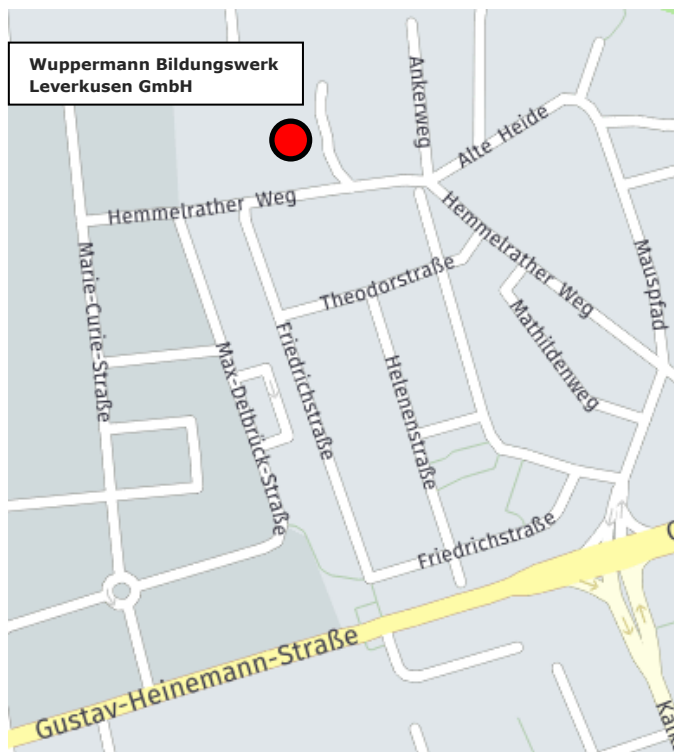

Ihr Weg zu uns...