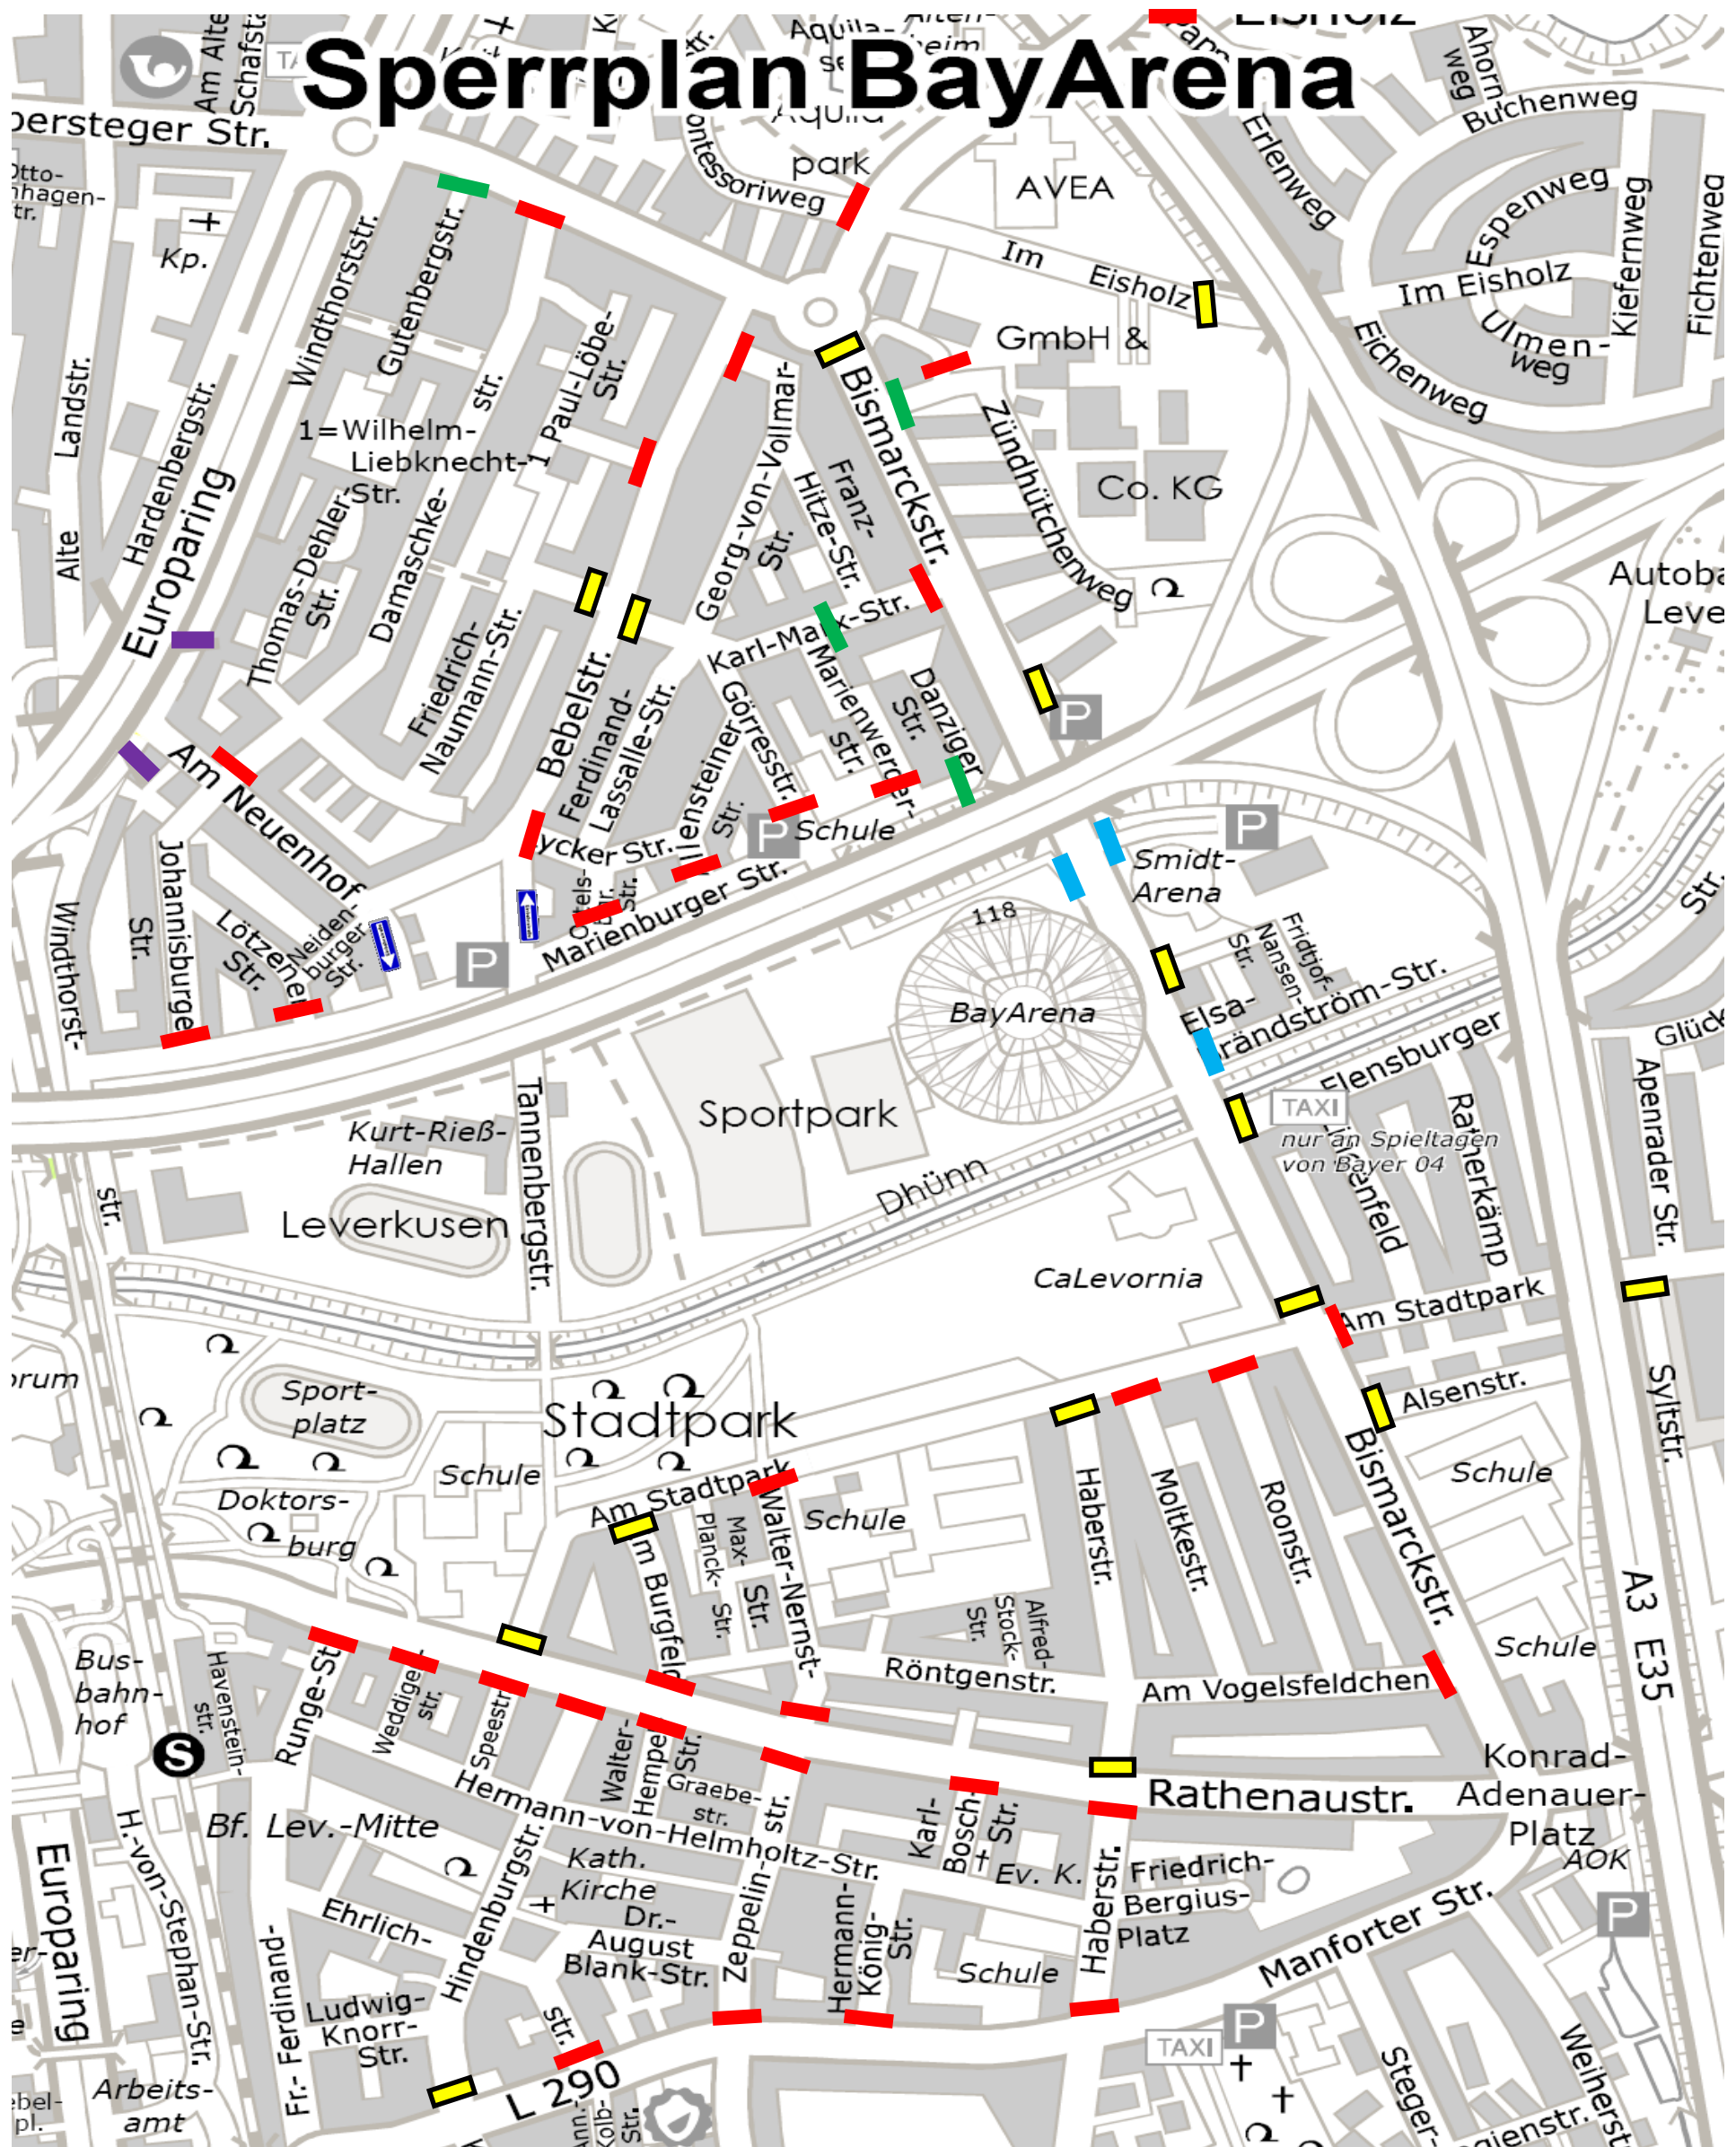

Sperrplan BayArena

- Sperrung mit Ordnern der Stadt Leverkusen
 - Sperrung mit Ordnern von Bayer 04 Leverkusen
 - Vollsperrung ohne Ordner mit Pollern
 - Sperrung ohne Ordner mit Zusatz: „Anlieger frei“
 - Infostelle mit Ordnern der Stadt Leverkusen und Bayer 04 Leverkusen
- Sperrplan 2 – 5 Stunden vor Spielbeginn
 Risiko Stufe 1+2
 Stand: 08/2015