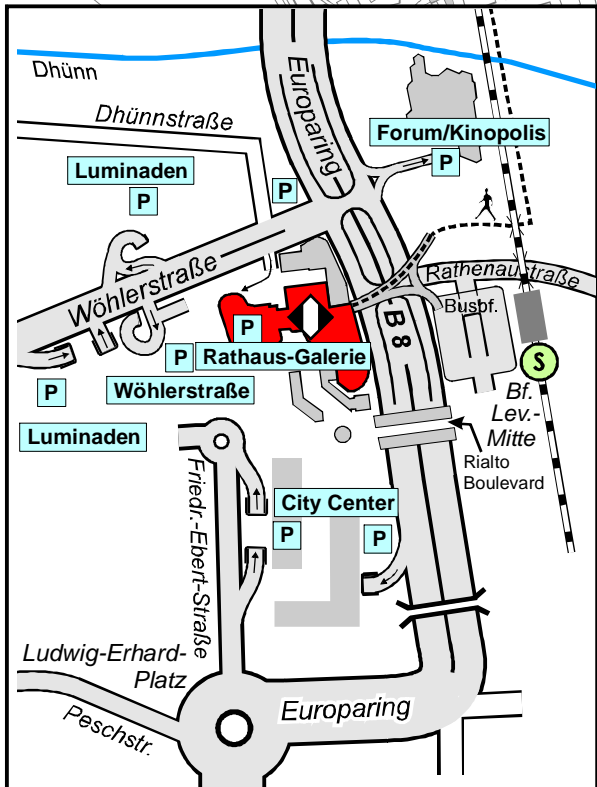

# Anfahrtsskizze Rathaus-Galerie

## Stadt Leverkusen

Friedrich-Ebert-Platz 1  
51373 Leverkusen

FB 01 (Oberbürgermeister, Rat und Bezirke)  
FB 36 (Bürger und Straßenverkehr)

Bitte Änderungen im Zuge Autobahn-Ausbau beachten!

www.strassen.nrw.de

Ausfahrt Lev.-Zentrum

s. Vergrößerung  
Rathaus-Galerie

Kartenausschnitt der Amtlichen Stadtkarte Leverkusen Stand: 03.2010  
Stadt Leverkusen Der Oberbürgermeister FB Kataster u. Vermessung