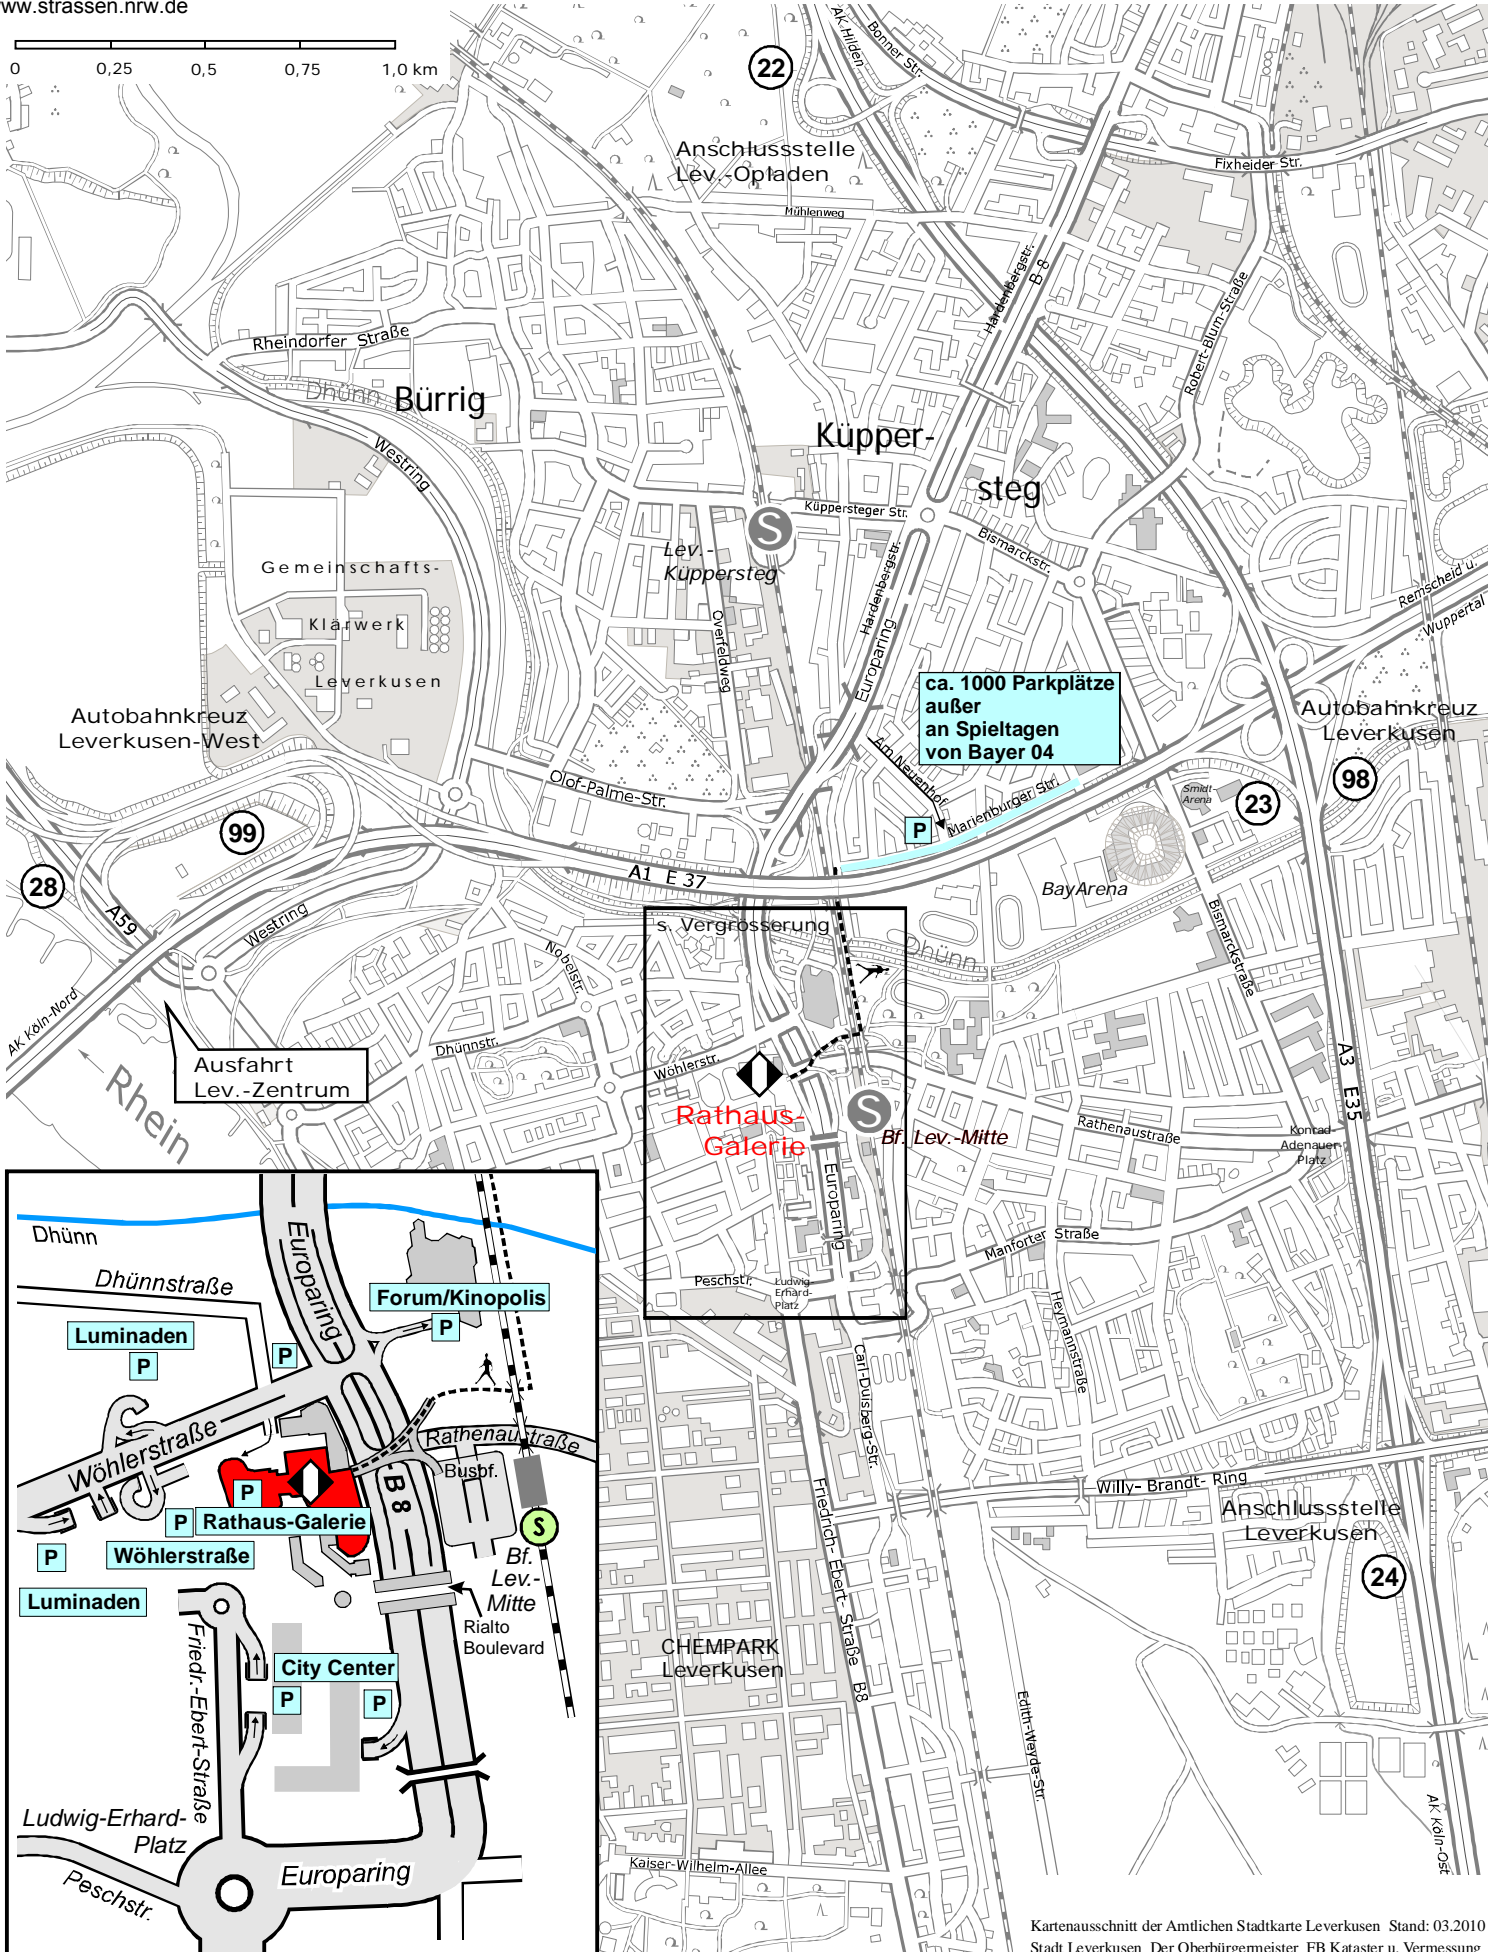

# Anfahrtsskizze Rathaus-Galerie

## Stadt Leverkusen

Friedrich-Ebert-Platz 1  
51373 Leverkusen

FB 01 (Oberbürgermeister, Rat und Bezirke)  
FB 36 (Bürger und Straßenverkehr)

Bitte Änderungen im Zuge Autobahn-Ausbau beachten!

www.strassen.nrw.de

Ausfahrt Lev.-Zentrum

s. Vergrößerung  
Rathaus-Galerie

Kartenausschnitt der Amtlichen Stadtkarte Leverkusen Stand: 03.2010  
Stadt Leverkusen Der Oberbürgermeister FB Kataster u. Vermessung